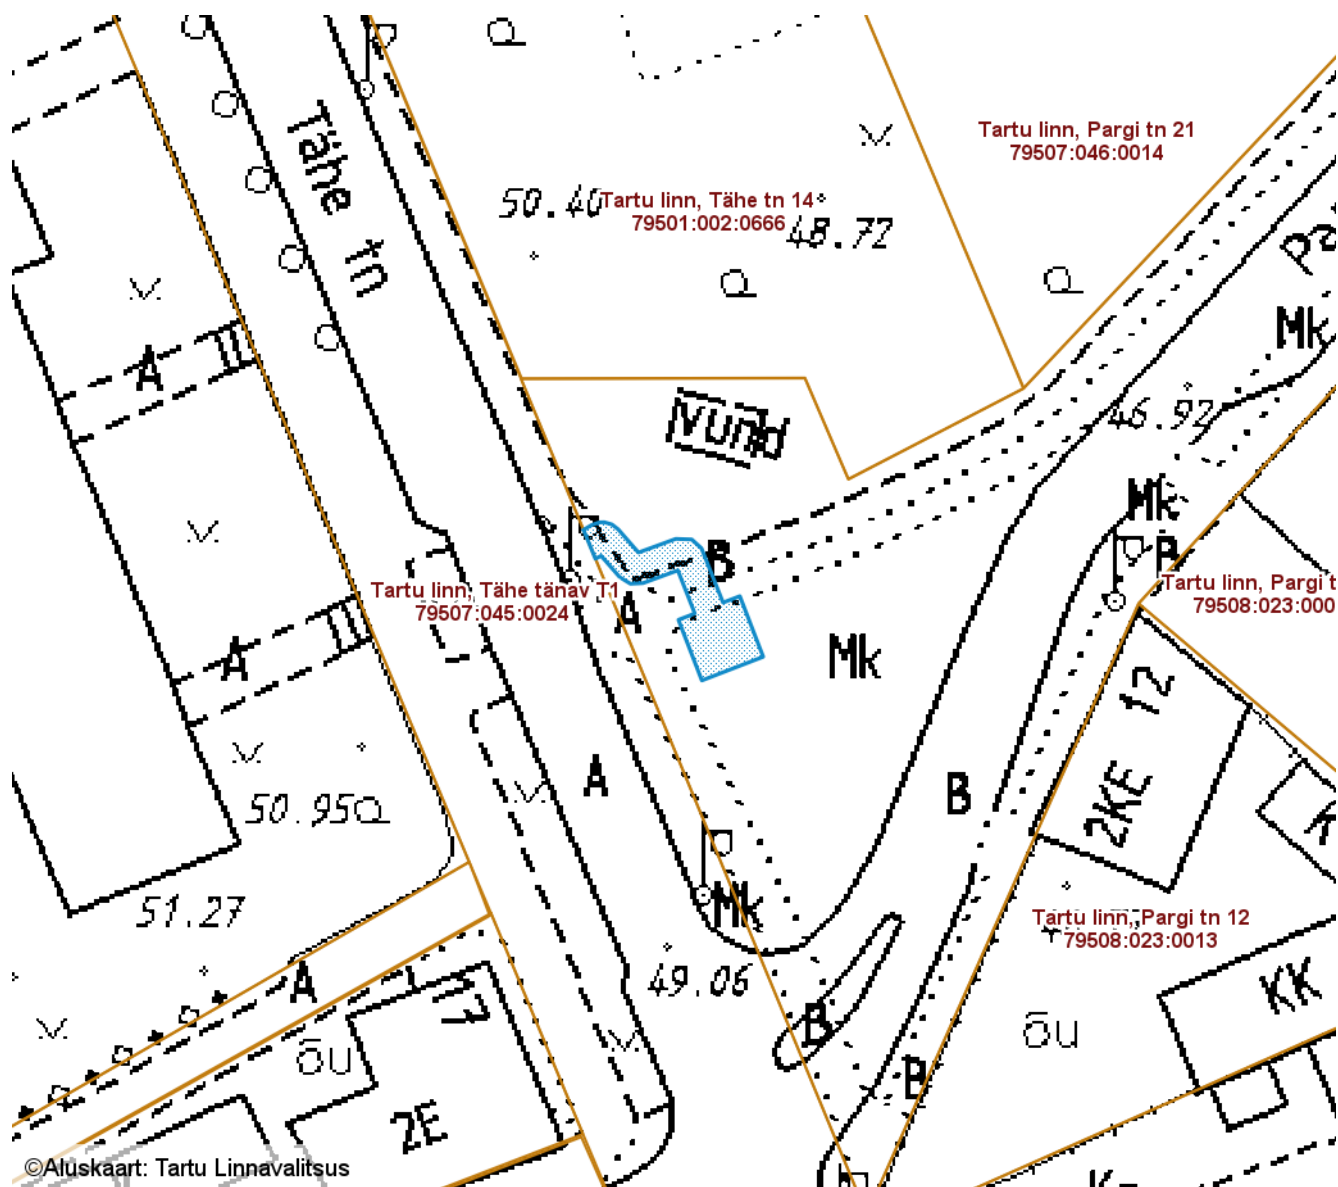

ISIKLIKU KASUTUSÕIGUSEGA KOORMATAVA
ALA SKEEM

Tartu linn, Pargi tänav T1 (79508:026:0022)

M 1 : 500

— Isikliku kasutusõigusega seatav
maa-ala 42 m²
(0,4 kV maakaabelliin, liitumiskilp)

Koostas: **Sandra Simson**

Nr	X	Y	Nr	X	Y
1	6473306.58	659536.38	17	6473303.91	659542.61
2	6473306.90	659536.90	18	6473303.07	659540.31
3	6473307.08	659537.41	19	6473303.03	659539.48
4	6473307.09	659537.76	20	6473303.46	659538.77
5	6473306.94	659538.25	21	6473304.87	659537.54
6	6473306.62	659538.67	22	6473304.68	659537.17
7	6473305.09	659540.01			
8	6473305.99	659542.47			
9	6473305.95	659543.53			
10	6473305.37	659544.17			
11	6473301.78	659545.60			
12	6473302.21	659546.71			
13	6473298.21	659548.25			
14	6473296.64	659544.20			
15	6473300.65	659542.65			
16	6473301.06	659543.73			